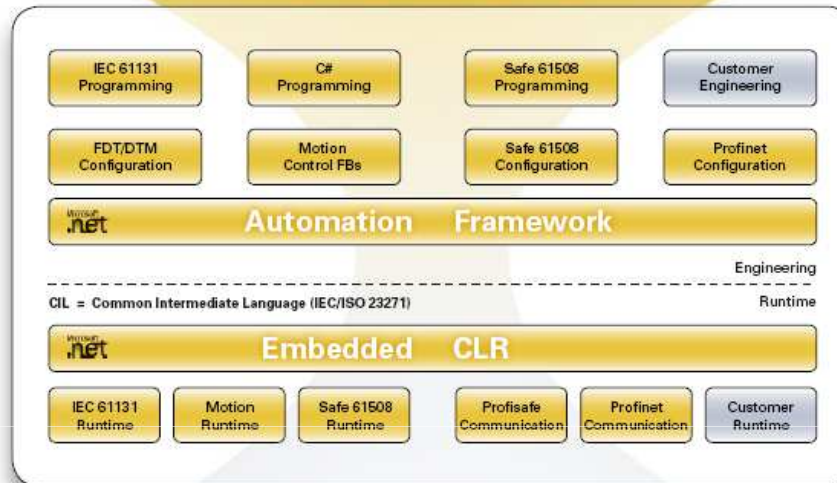

KW-Software – Technologie für Ihre Automatisierung

**MULTIPROG
ProConOS
eCLR**

PROFINET IO

- Controller / Device Stack
- Configurator
- Device Chip TPS-1

PROFIsafe F-Host Layer

Automation Framework